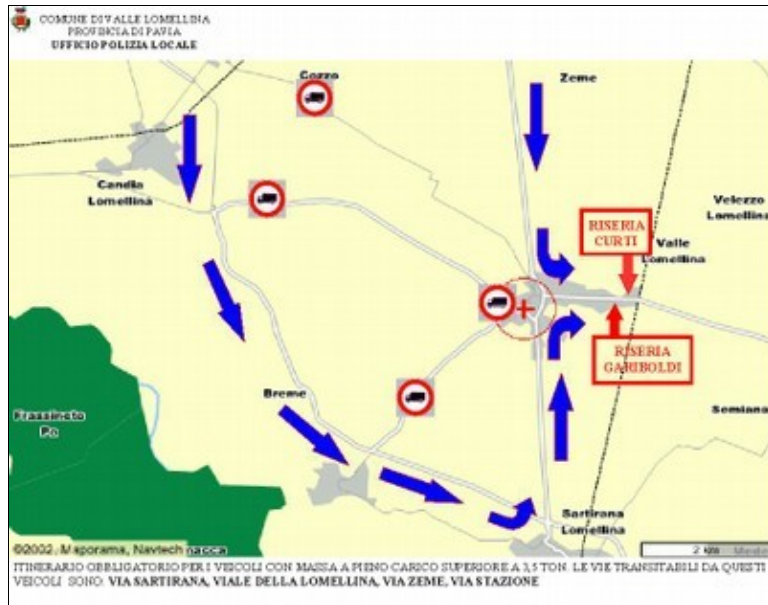

Comune di Valle Lomellina

Itinerario obbligatorio (immagine percorso)

[Click to view full-size image...](#) — Size: 81.9 kB

Documento autogenerato il giorno 06/09/2010 alle ore 23:06 dalla pagina web:
<http://www.comune.vallelomellina.pv.it/territorio/itinerario-obbligatorio/mappa%20VALLE.jpg>